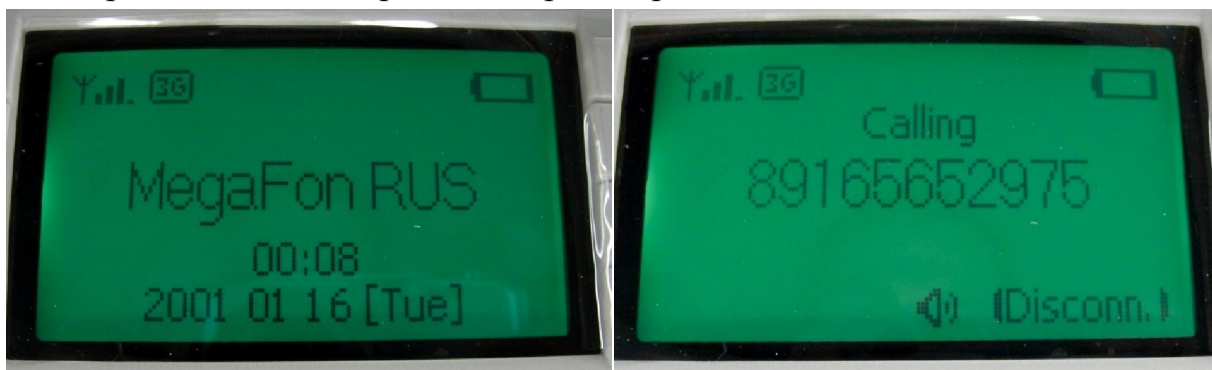

Регистрация в сети и первый набор номера