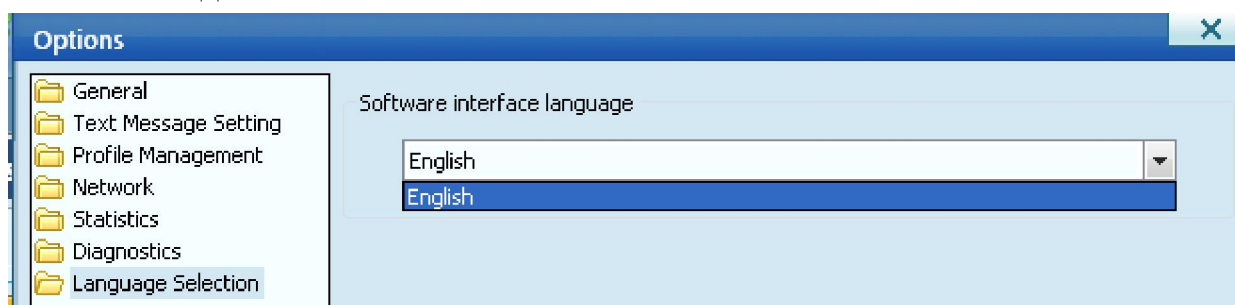

Вид расширенных настроек поставляемого ПО

Статистика соединения

Диагностическая информация

Уровень сигнала показывается актуальный, стоит положить антенну, показания изменяются

А вот язык здесь только Английский