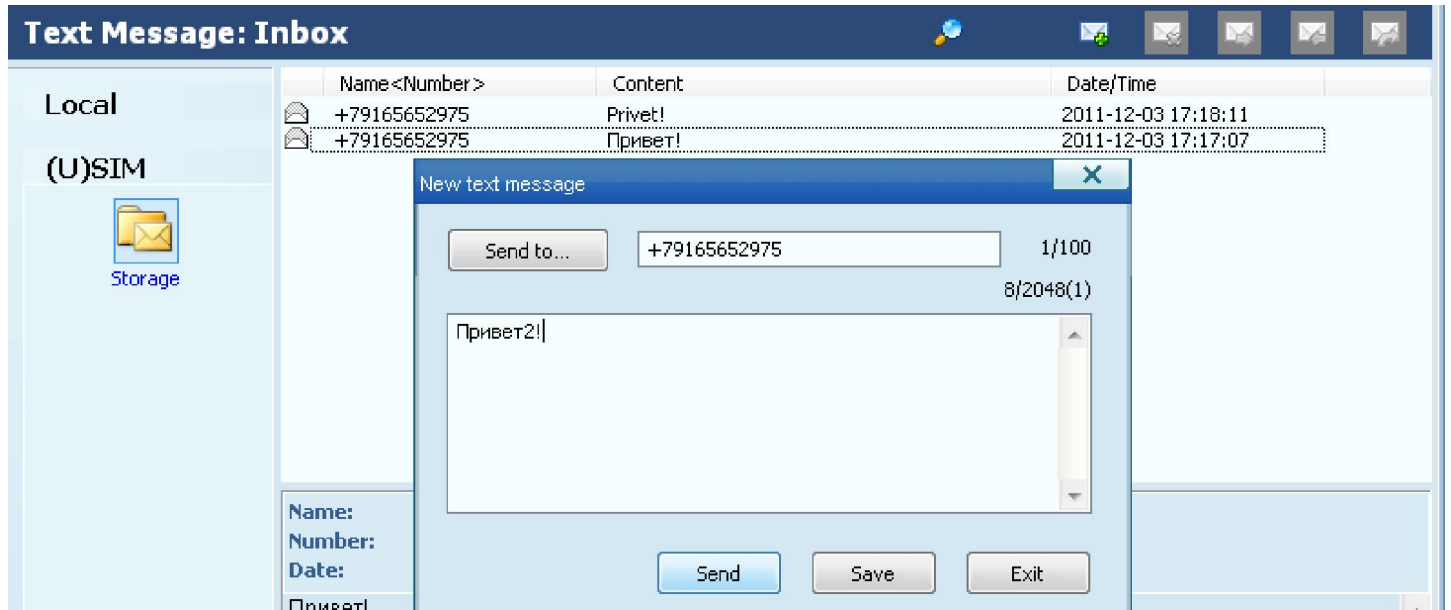

Корректное отображение Русских СМС и создание сообщения