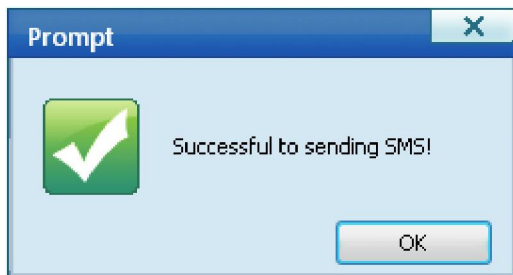

Самая главная кнопка 😊

Работа с сообщениями на SIM-карте

Возможность экспортировать сообщения в файл

Корректное отображение Русских СМС и создание сообщения

Уведомление об отправке сообщения

Скорость скачивания в один поток