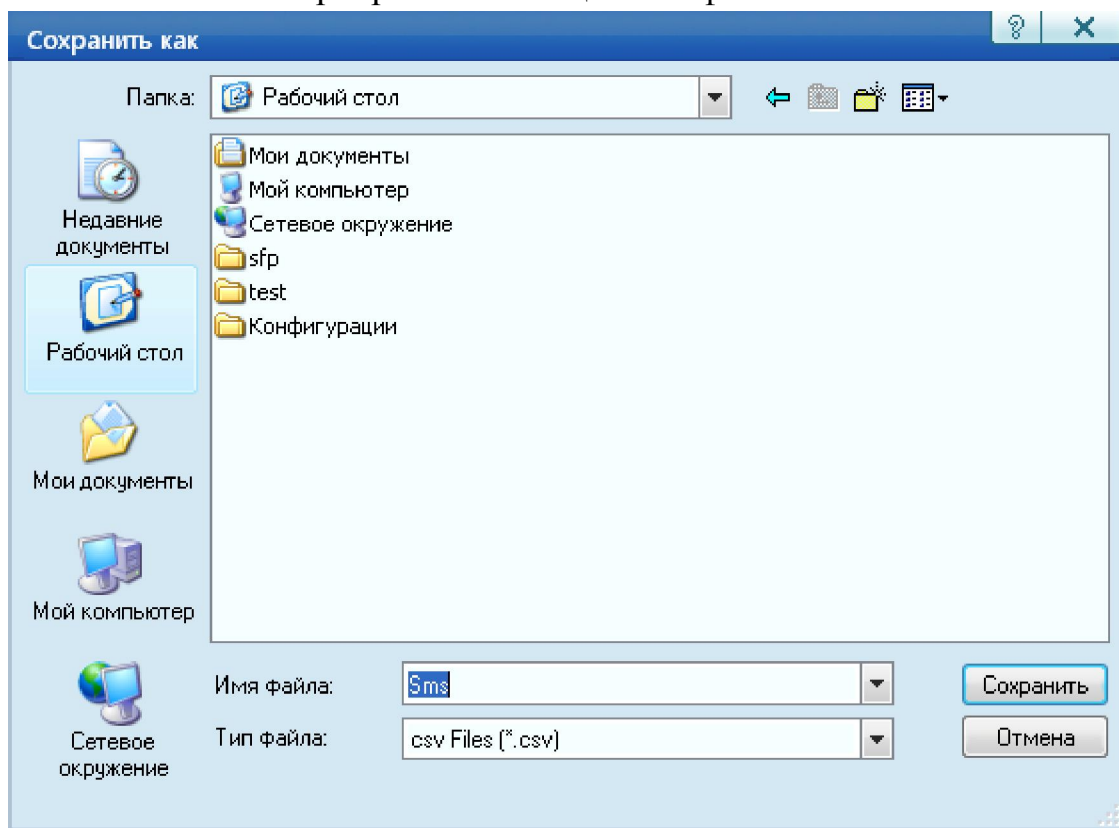

Возможность экспортировать сообщения в файл