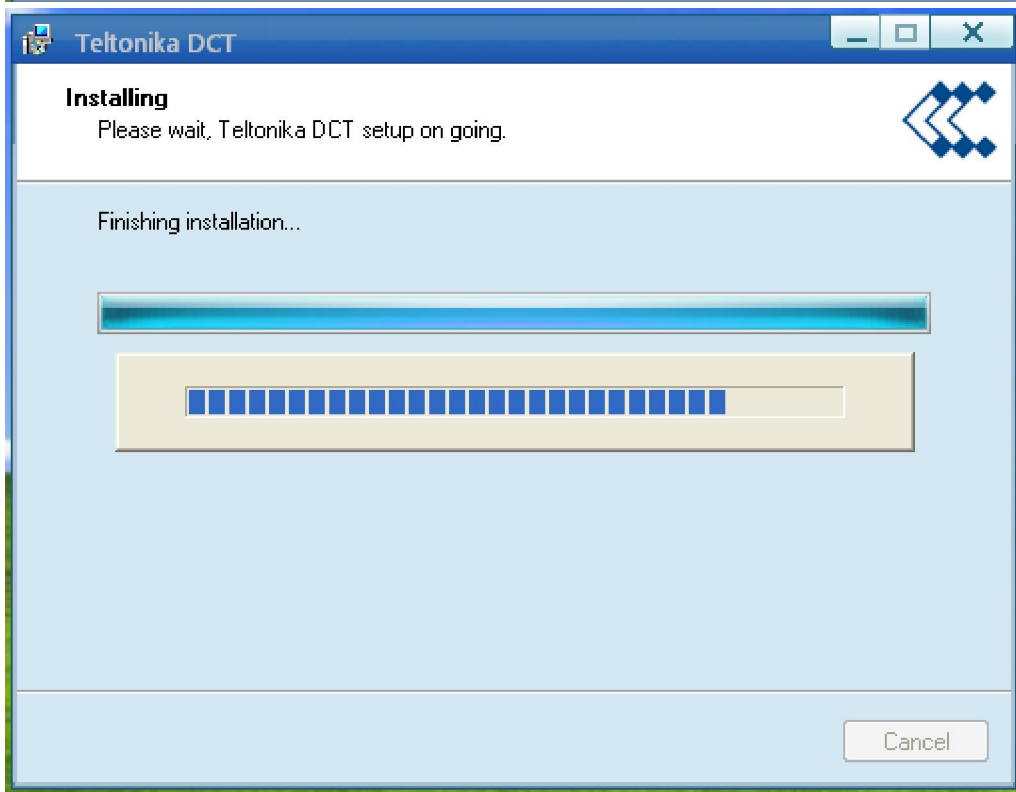

В телефоне, как обычно, зажав клавишу «0» появляется плюсики, после которого можно ввести код страны и далее полный номер в международном формате. Самое примечательное в этом телефоне то, что производитель внес в память все страны. Если где-то в поле Вам понадобится позвонить в какую-нибудь страну Африки, Вы сможете без проблем найти код страны. Список большой, листать долго, но найдете ;)

Внешний вид готового к работе телефона

Автозапуск инсталлятора после подключения телефона. Ни winXP, ни Windows7 не просили драйверов.

Содержимое виртуального диска

Проблем с установкой доступа в интернет не возникло