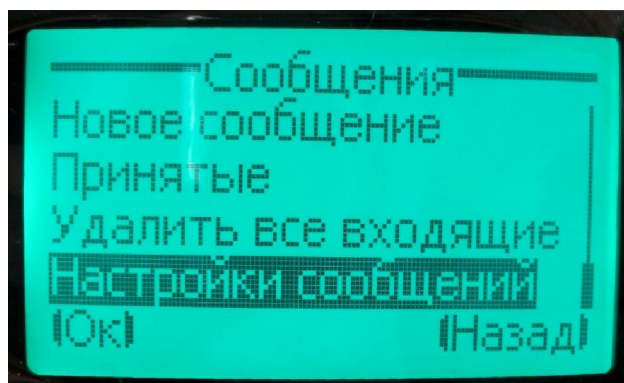

▲ Устройства со съемными носителями (2)

CD-дисковод (D:) Teltonika
Deskphone
0 байт свободно из 10,0 МБ

Дисковод BD-ROM (T:)

Имеется простейший мануал по подключению на 1 листе А4 =)

Меню сообщений

Русские СМС на телефоне прочитывать нельзя, но можно читать с ПК