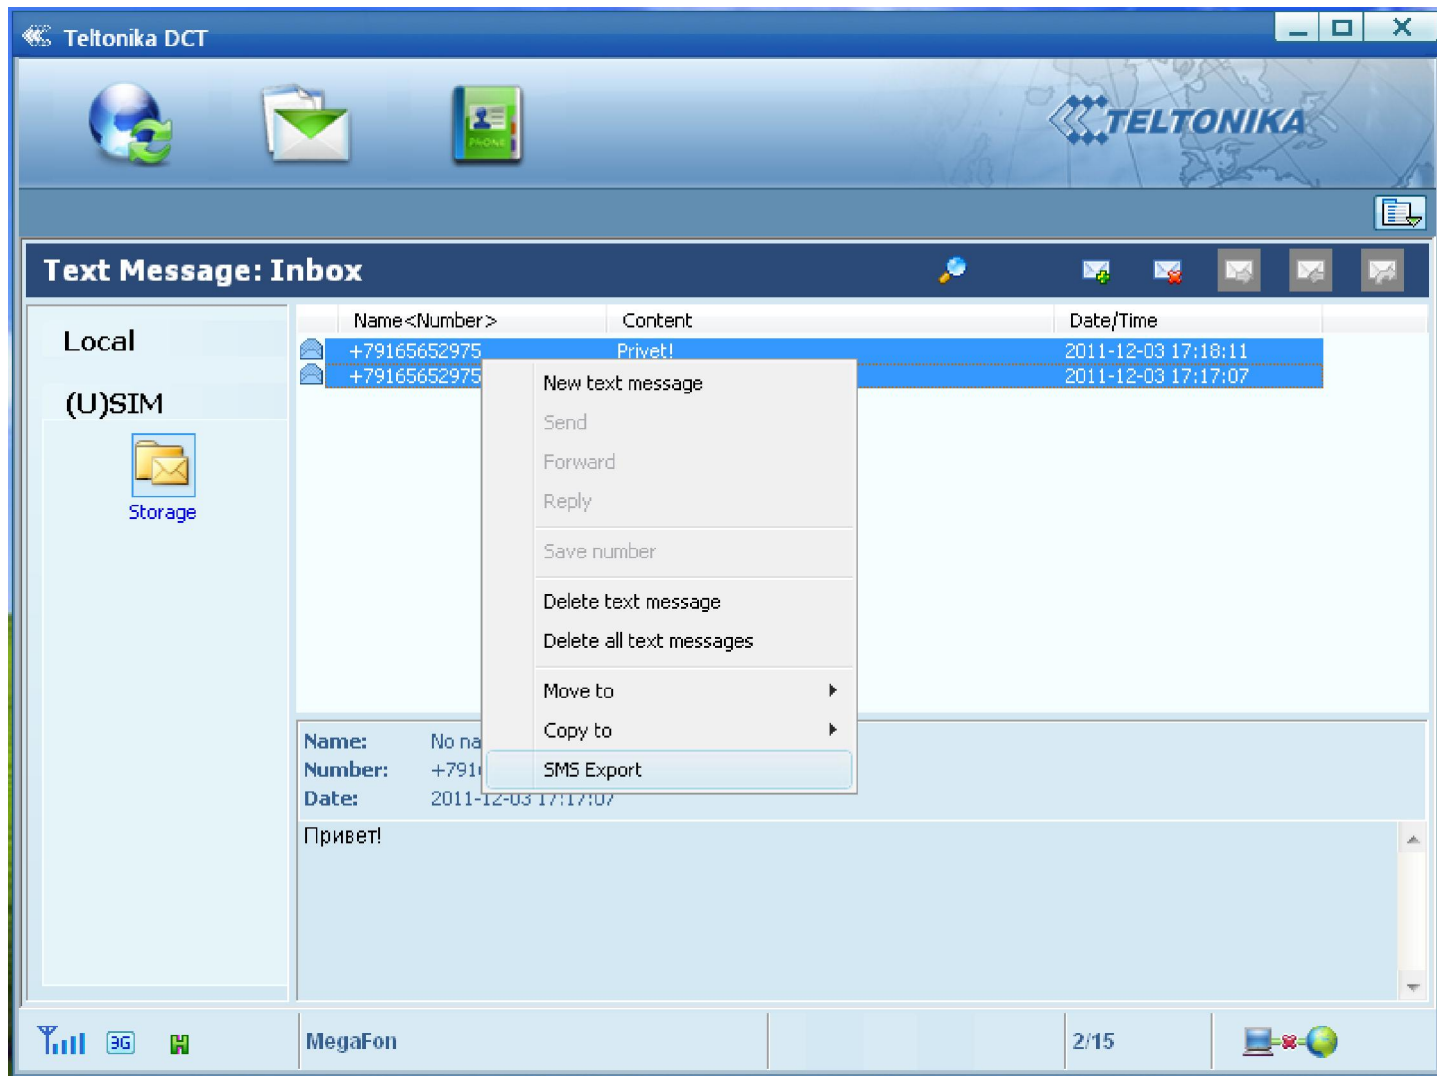

Работа с сообщениями на SIM-карте