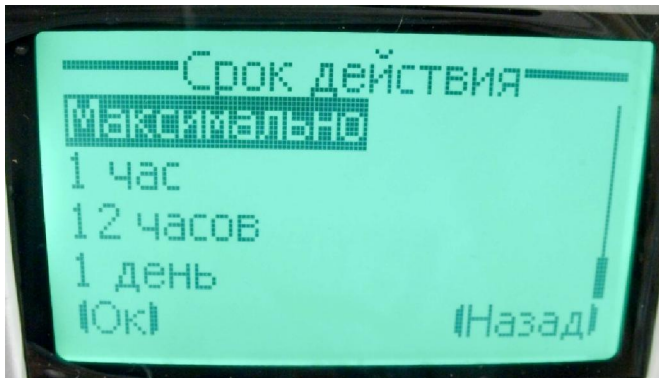

Настройки СМС