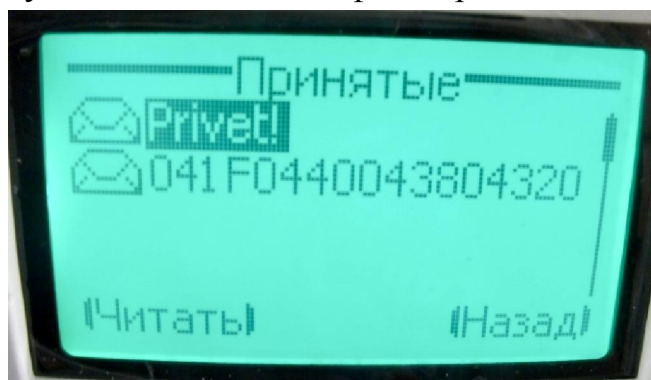

▲ Устройства со съемными носителями (2)

CD-дисковод (D:) Teltonika
Deskphone
0 байт свободно из 10,0 МБ

Дисковод BD-ROM (T:)

Имеется простейший мануал по подключению на 1 листе А4 =)

Меню сообщений

Русские СМС на телефоне прочитывать нельзя, но можно читать с ПК