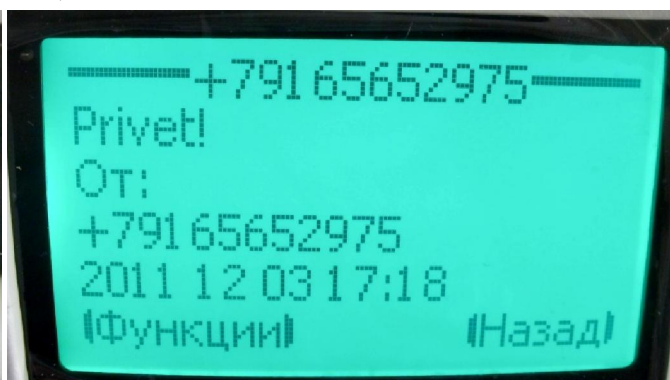

▲ Устройства со съемными носителями (2)

CD-дисковод (D:) Teltonika
Deskphone
0 байт свободно из 10,0 МБ

Дисковод BD-ROM (T:)

Имеется простейший мануал по подключению на 1 листе А4 =)

Меню сообщений

Русские СМС на телефоне прочитывать нельзя, но можно читать с ПК