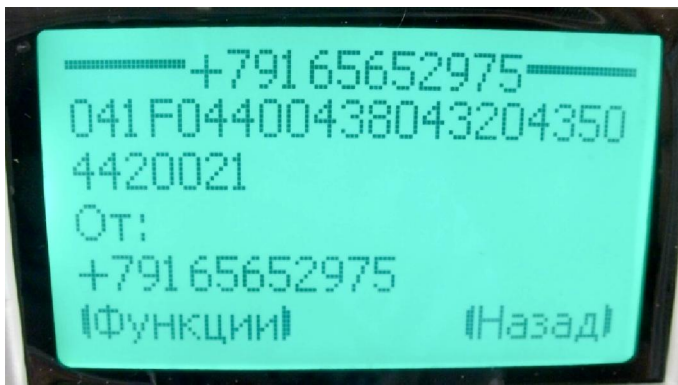

Информирование о входящем сообщении