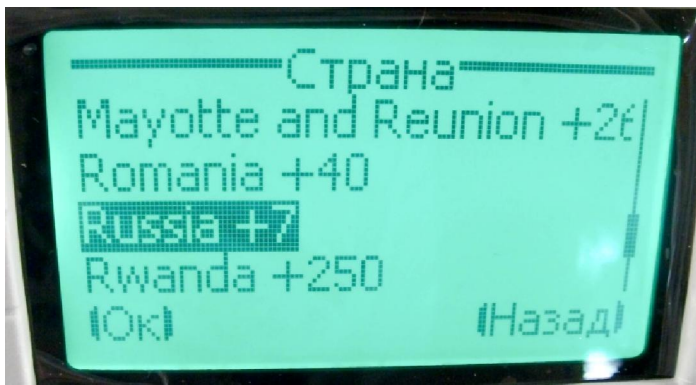

В телефоне, как обычно, зажав клавишу «0» появляется плюсики, после которого можно ввести код страны и далее полный номер в международном формате. Самое примечательное в этом телефоне то, что производитель внес в память все страны. Если где-то в поле Вам понадобится позвонить в какую-нибудь страну Африки, Вы сможете без проблем найти код страны. Список большой, листать долго, но найдете ;)