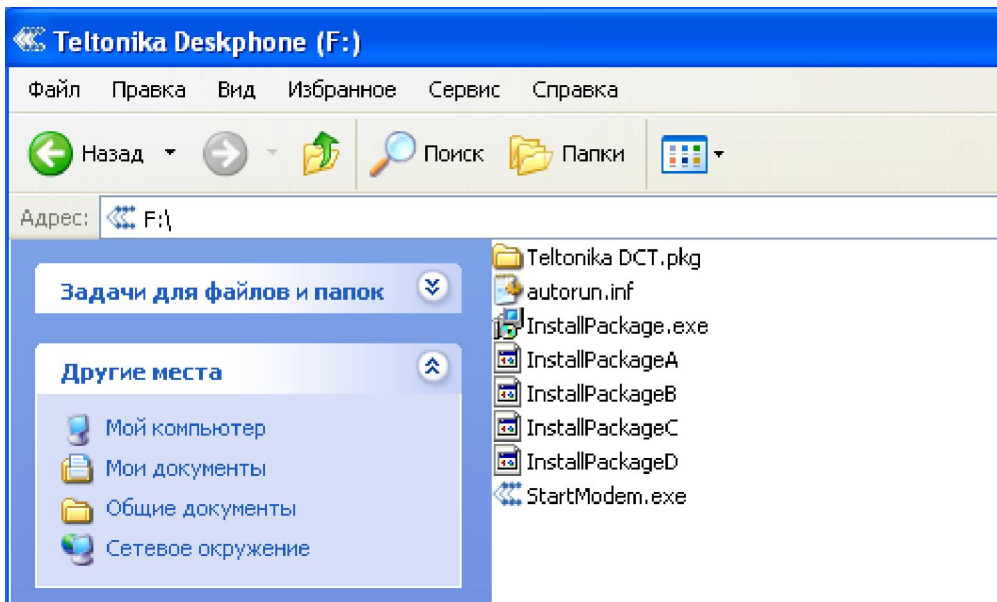

В телефоне, как обычно, зажав клавишу «0» появляется плюсики, после которого можно ввести код страны и далее полный номер в международном формате. Самое примечательное в этом телефоне то, что производитель внес в память все страны. Если где-то в поле Вам понадобится позвонить в какую-нибудь страну Африки, Вы сможете без проблем найти код страны. Список большой, листать долго, но найдете ;)

Внешний вид готового к работе телефона

Автозапуск инсталлятора после подключения телефона. Ни winXP, ни Windows7 не просили драйверов.

Содержимое виртуального диска

Проблем с установкой доступа в интернет не возникло