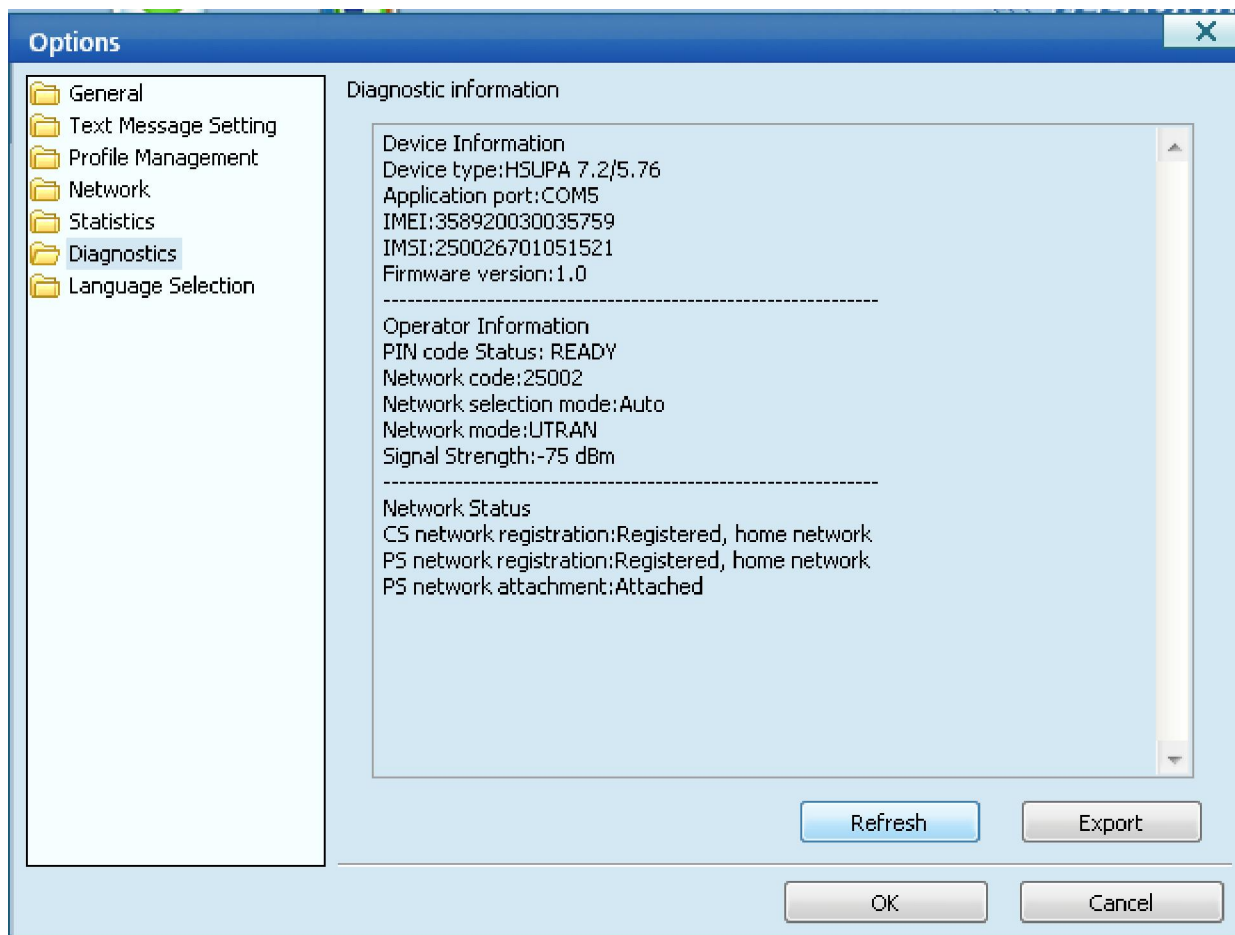

Вид расширенных настроек поставляемого ПО

Статистика соединения

Диагностическая информация

Уровень сигнала показывается актуальный, стоит положить антенну, показания изменяются

А вот язык здесь только Английский