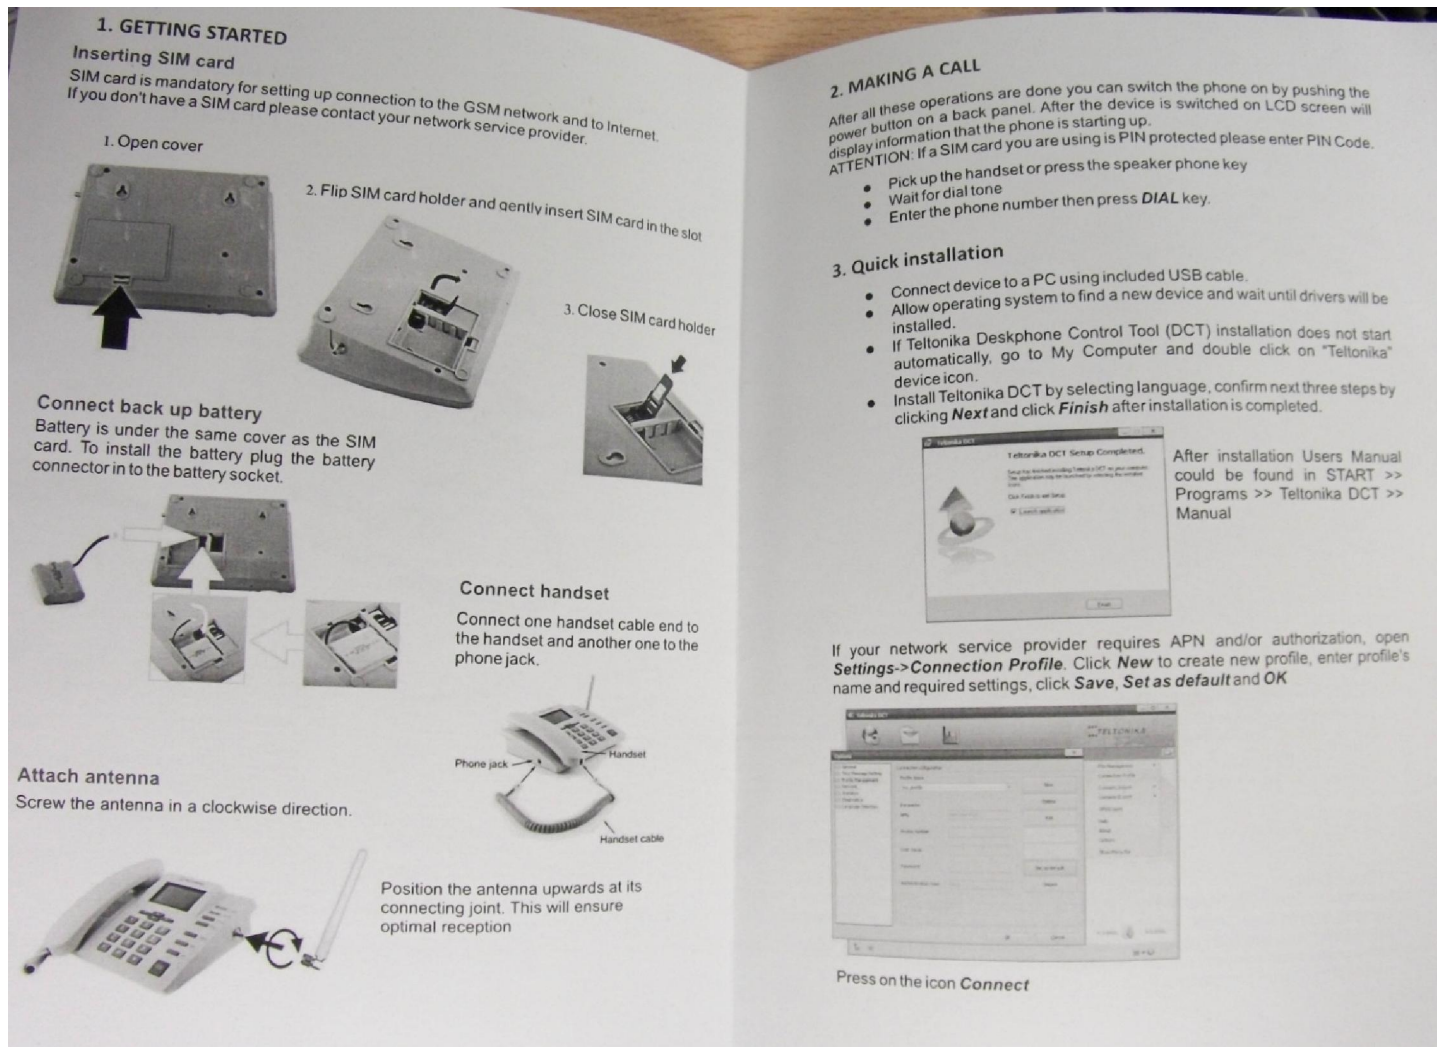

Имеется простейший мануал по подключению на 1 листе А4 =)