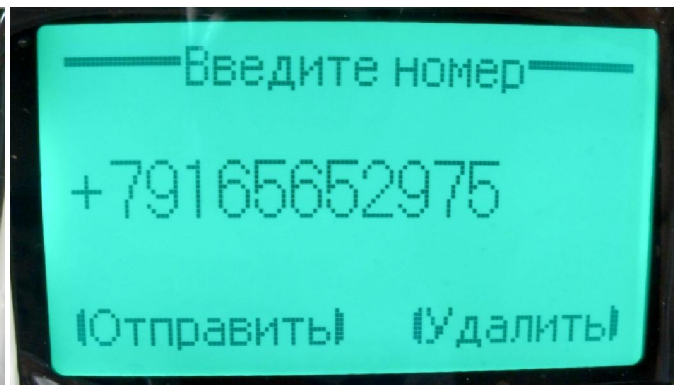

В телефоне, как обычно, зажав клавишу «0» появляется плюсики, после которого можно ввести код страны и далее полный номер в международном формате. Самое примечательное в этом телефоне то, что производитель внес в память все страны. Если где-то в поле Вам понадобится позвонить в какую-нибудь страну Африки, Вы сможете без проблем найти код страны. Список большой, листать долго, но найдете ;)