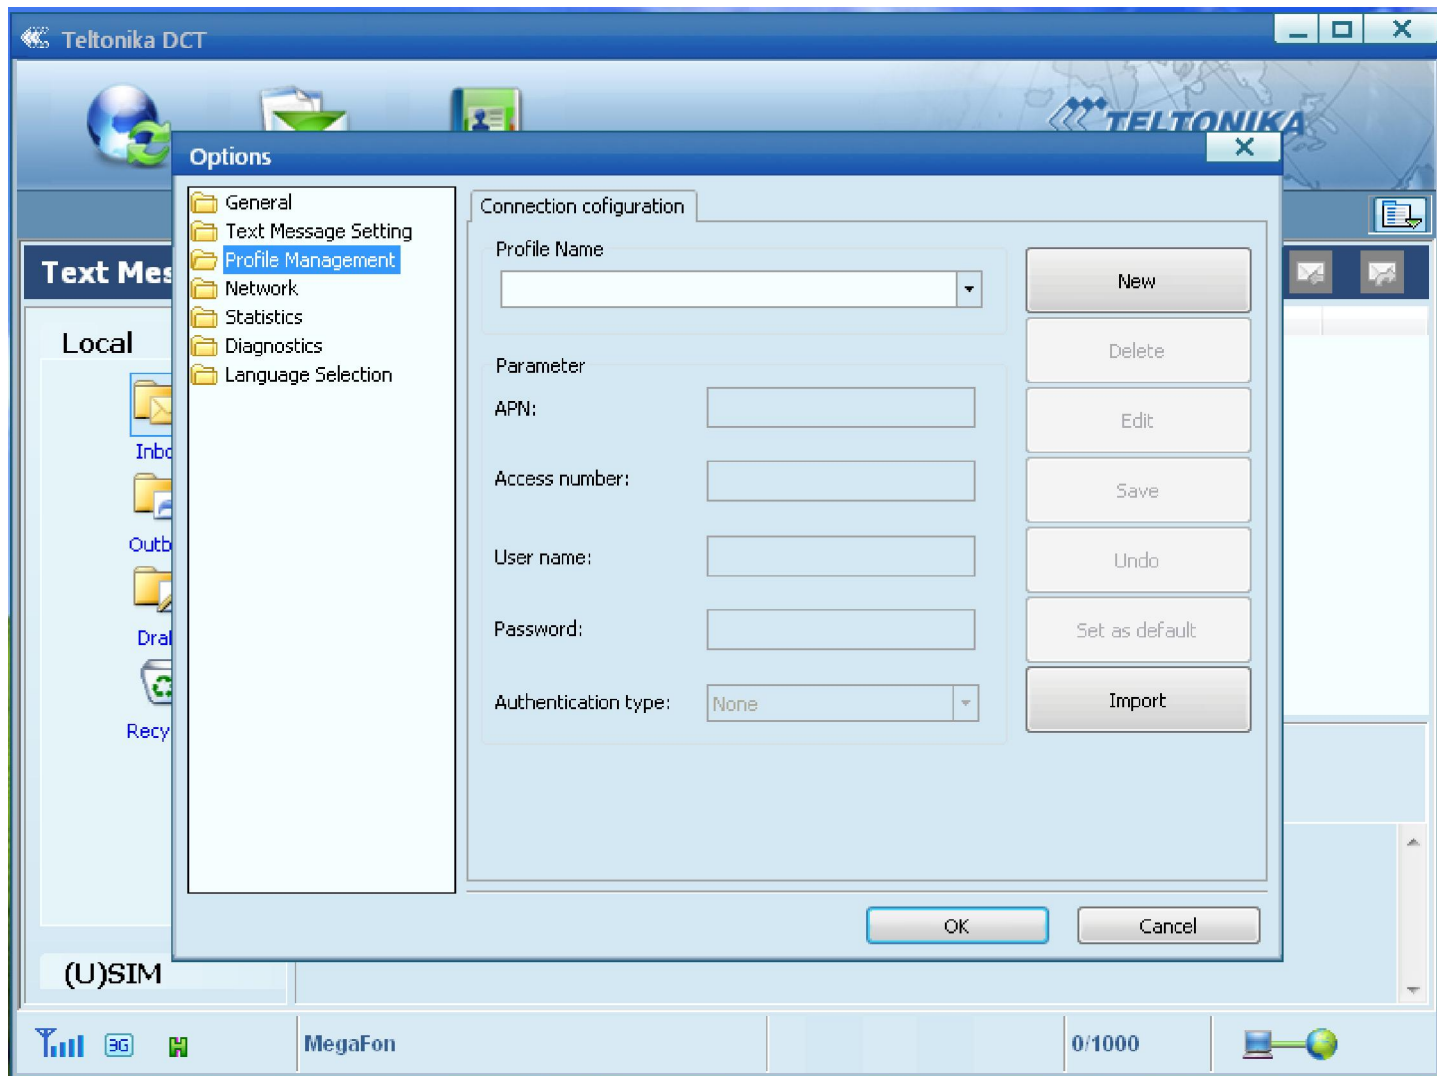

Вид расширенных настроек поставляемого ПО

Статистика соединения

Диагностическая информация

Уровень сигнала показывается актуальный, стоит положить антенну, показания изменяются

А вот язык здесь только Английский