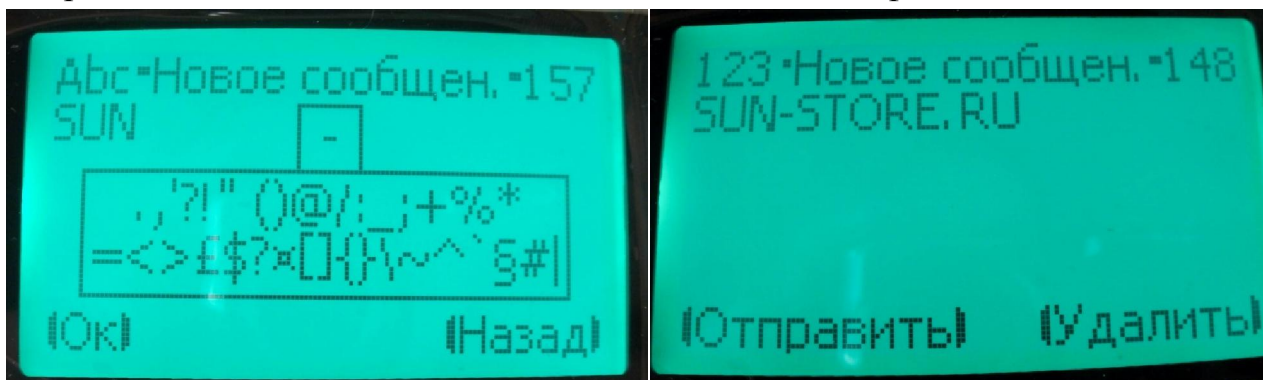

В телефоне, как обычно, зажав клавишу «0» появляется плюсики, после которого можно ввести код страны и далее полный номер в международном формате. Самое примечательное в этом телефоне то, что производитель внес в память все страны. Если где-то в поле Вам понадобится позвонить в какую-нибудь страну Африки, Вы сможете без проблем найти код страны. Список большой, листать долго, но найдете ;)